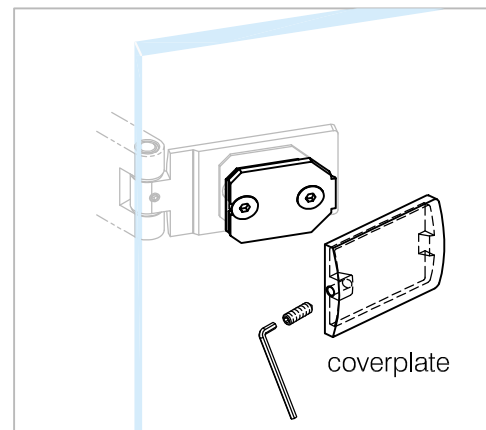

304

Glass door hinge glass/wall	Glastür-Scharnier Glas/Wand	Charnière pour porte en verre verre/plat	Glasdeurscharnier glas/wand
stainless steel	V2A	inox	RVS
...10 polished ...12 satin	...10 poliert ...12 gebürstet	...10 poli ...12 brossé	...10 gepolijst ...12 geborsteld

* drawing shows 8mm glass

glass cutout

max. load weights and door width