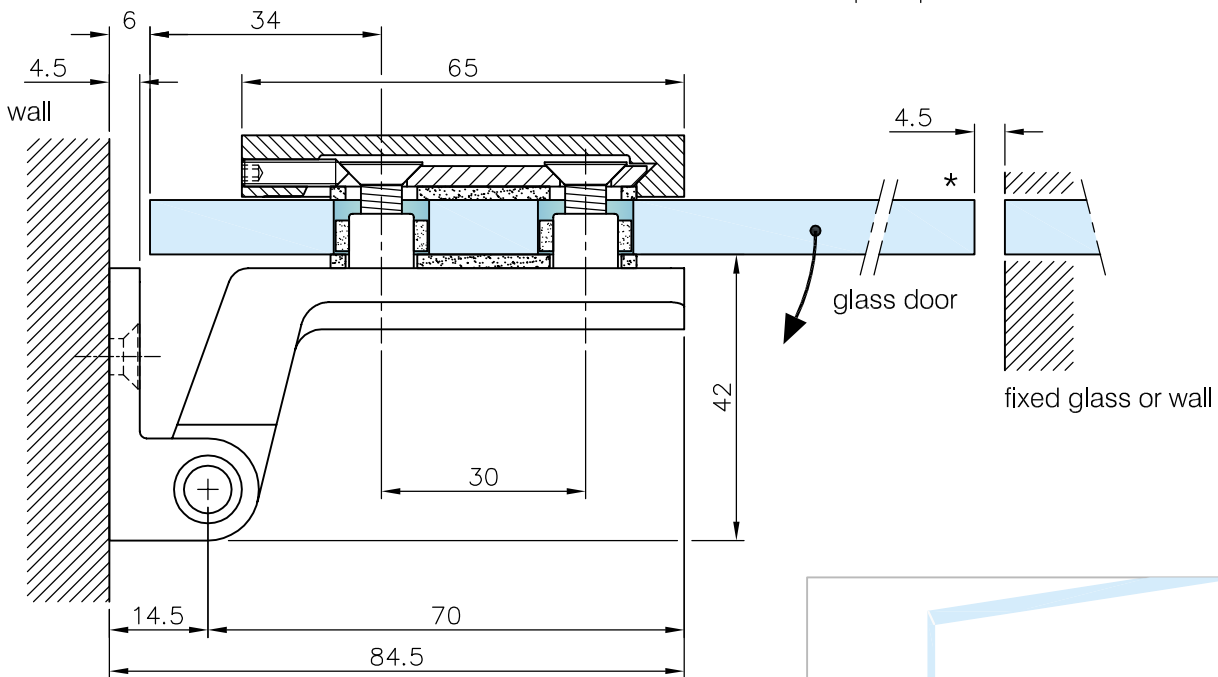

304

Glass door hinge glass/wall	Glastür-Scharnier Glas/Wand	Charnière pour porte en verre verre/plat	Glasdeurscharnier glas/wand
stainless steel	V2A	inox	RVS
...10 polished ...12 satin	...10 poliert ...12 gebürstet	...10 poli ...12 brossé	...10 gepolijst ...12 geborsteld

* drawing shows 8mm glass

glass cutout

max. load weights and door width