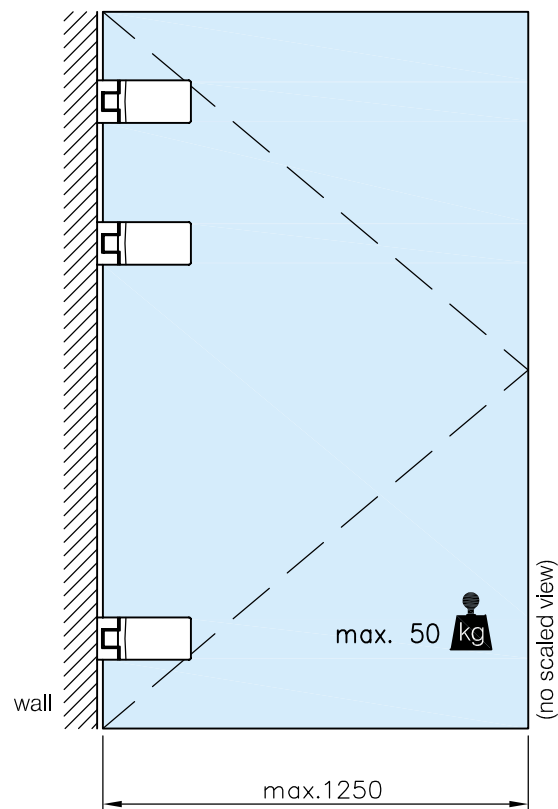

304

Glass door hinge glass/wall	Glastür-Scharnier Glas/Wand	Charnière pour porte en verre verre/plat	Glasdeurscharnier glas/wand
stainless steel	V2A	inox	RVS
...10 polished ...12 satin	...10 poliert ...12 gebürstet	...10 poli ...12 brossé	...10 gepolijst ...12 geborsteld

* drawing shows 8mm glass

glass cutout

max. load weights and door width