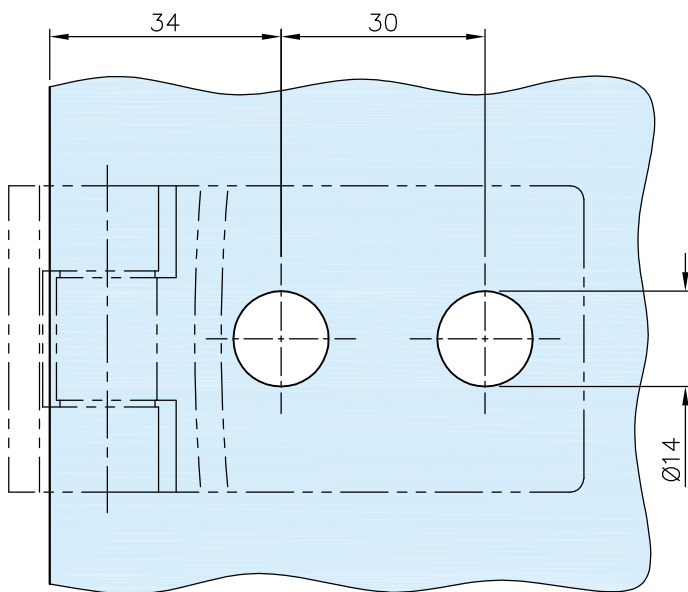

304

Glass door hinge glass/wall	Glastür-Scharnier Glas/Wand	Charnière pour porte en verre verre/plat	Glasdeurscharnier glas/wand
stainless steel	V2A	inox	RVS
...10 polished ...12 satin	...10 poliert ...12 gebürstet	...10 poli ...12 brossé	...10 gepolijst ...12 geborsteld

* drawing shows 8mm glass

glass cutout

max. load weights and door width